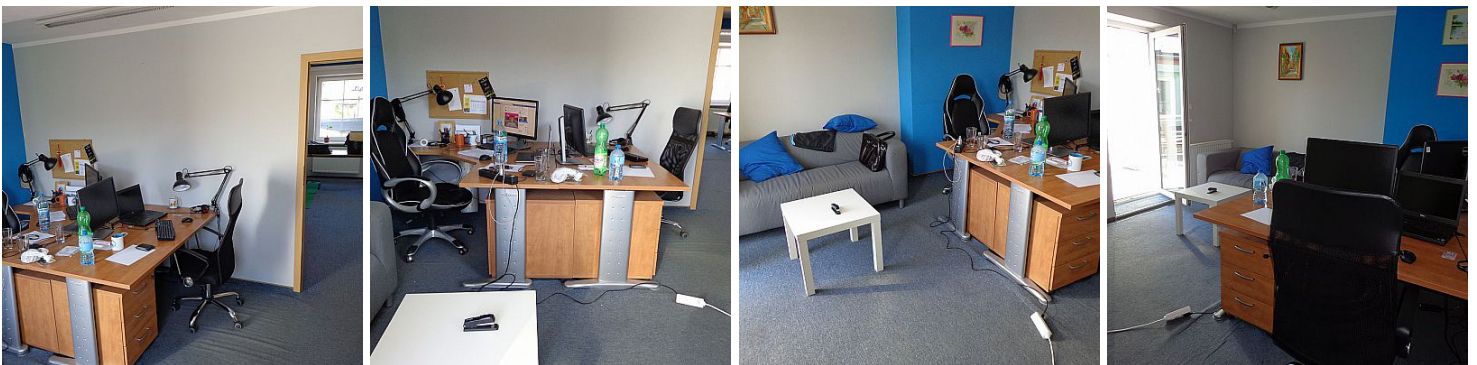

Dom
ul. Lisowskiego 6
65-072 Zielona Góra
601 079 189
a.konieczna@domlubuskie.pl

LOKAL NA WYNAJEM
pow. całkowita: 80 m²,
Zielona Góra, centrum
Cena **2 100** zł

Oferujemy na wynajem lokal użytkowy o powierzchni 80m² umiejscowiony w kamienicy, na I piętrze w centrum miasta.

Lokal składa się z jednego większego pomieszczenia z wyjściem na taras, dwóch mniejszych oraz antresoli ok. 15m².

Lokal ciepły, na podłodze wykładzina dywanowa, okna PCV. Dobry standard. Dwie toalety dzielone z dwoma najemcami.

| | | | |
|--------------------------|------------------------|---------------------------|-------------------|
| Symbol | 2064/DML/OLW | Rodzaj nieruchomości | LOKAL |
| Rodzaj transakcji | WYNAJEM | Status | AKTUALNA |
| Cena | 2 100 PLN | Cena za | MIESIĄC |
| Cena za m2 | 26 PLN | Kraj | POLSKA |
| Województwo | LUBUSKIE | Powiat | Zielona Góra |
| Gmina | Zielona Góra | Miejscowość | Zielona Góra |
| Dzielnica - osiedle | centrum | Ulica | Lisowskiego |
| Położenie | CENTRUM MIASTA | Budynki w sąsiedztwie | OBIEKTY HANDLOWE |
| Powierzchnia całkowita | 80 m ² | Powierzchnia użytkowa | 80 m ² |
| Rodzaj lokalu użytkowego | BIUROWY, UŻYTKOWY | Typ lokalu/umiejscowienie | LOKAL W ZABUDOWIE |
| Liczba WC | 1 | Piętro | 1 |
| Liczba pięter | 1 | Liczba pomieszczeń | 4 |
| Energia elektryczna | JEST | Podłączony wodociąg | JEST |
| Podłączona kanalizacja | JEST | Czy jest KW | JEST |
| Licznik prądu | JEST | Wodomierz | JEST |
| Taras | JEST | Ilość tarasów | 1 |
| Za co opłaty dodatkowe | PRĄD, WODA, OGRZEWANIE | Dotychczasowe użytkowanie | BIUROWE |