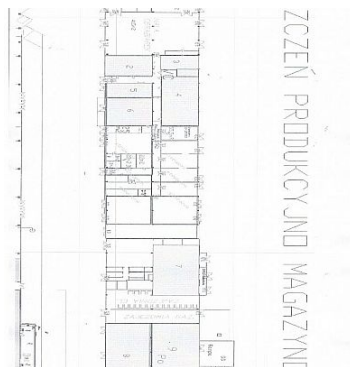

Dom
ul. Lisowskiego 6
65-072 Zielona Góra
601 079 189
a.konieczna@domlubuskie.pl

HALA-MAGAZYN NA WYNAJEM

pow. całkowita: 676 m²,
Zielona Góra

Cena **11 627** zł

Do wynajęcia hale magazynowo - produkcyjne w pobliżu Trasy Północnej. Na powierzchni 676 mkw rozmieszczono 5 hal o charakterze produkcyjnym. Możliwość utworzenie nie zależnych pomieszczeń. Dodatkowo biura i pomieszczenia socjalne. 5 bram wjazdowych z przodu i z tyłu budynku. Moc prąd w zależności od potrzeb najemcy.