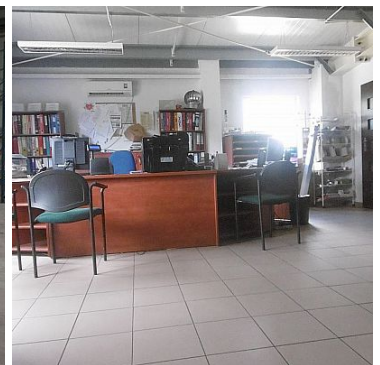

Dom
ul. Lisowskiego 6
65-072 Zielona Góra
601 079 189
a.konieczna@domlubuskie.pl

HALA-MAGAZYN NA WYNAJEM

pow. całkowita: 192 m²,
Zielona Góra

Cena **3 500** zł

Do wynajęcia hala magazynowa o powierzchni 192 mkw. wysokość w szczycie 6,8 m , w najniższym punkcie 5,5 m. Brama 3m/3m . Duży plac manewrowy . Obiekt bezpośrednio przy trasie Północnej. Możliwość wynajęcia dwóch biur o powierzchni 25 mkw. (750 zł za jedno) oraz salonu sprzedaży (60mkw) w cenie 1950 zł plus Vat z mediami.

Dokładne informacje w biurze.

Symbol	993/DML/OHW	Rodzaj nieruchomości	HALA-MAGAZYN
Rodzaj transakcji	WYNAJEM	Status	AKTUALNA

Dom
ul. Lisowskiego 6
65-072 Zielona Góra
601 079 189
a.konieczna@domlubuskie.pl

Cena	3 500 PLN	Cena za	MIESIĄC
Cena za m2	18 PLN	Cena negocjowana	JEST
Kraj	POLSKA	Województwo	LUBUSKIE
Miejscowość	Zielona Góra	Powierzchnia całkowita	192 m ²
Powierzchnia użytkowa	192 m ²	Standard	BARDZO DOBRY
Forma własności	ODRĘBNA WŁASNOŚĆ	Energia elektryczna	JEST
Napięcie 400V (siła)	JEST	Podłączony gaz	JEST
Podłączony wodociąg	JEST	Rodzaj kanalizacji	MIEJSKA
Źródło wody	WODA MIEJSKA	Alarm	JEST
Monitoring	JEST	Rodzaj podłogi	NIEPYLNA
Rodzaj ogrodzenia	METALOWE	Licznik prądu	JEST
Wodomierz	JEST	Stan budynku	BARDZO DOBRY
Instalacja przeciwpożarowa	JEST		