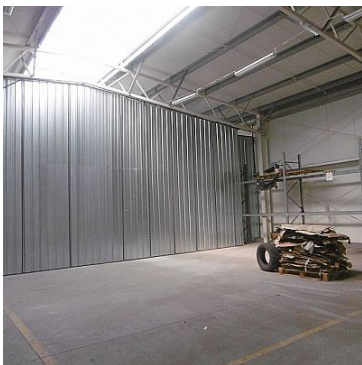

Dom
ul. Lisowskiego 6
65-072 Zielona Góra
601 079 189
a.konieczna@domlubuskie.pl

HALA-MAGAZYN NA WYNAJEM

pow. całkowita: 192 m²,
Zielona Góra

Cena **3 500** zł

Do wynajęcia hala magazynowa o powierzchni 192 mkw. wysokość w szczycie 6,8 m , w najniższym punkcie 5,5 m. Brama 3m/3m . Duży plac manewrowy . Obiekt bezpośrednio przy trasie Północnej. Możliwość wynajęcia dwóch biur o powierzchni 25 mkw. (750 zł za jedno) oraz salonu sprzedaży (60mkw) w cenie 1950 zł plus Vat z mediami.